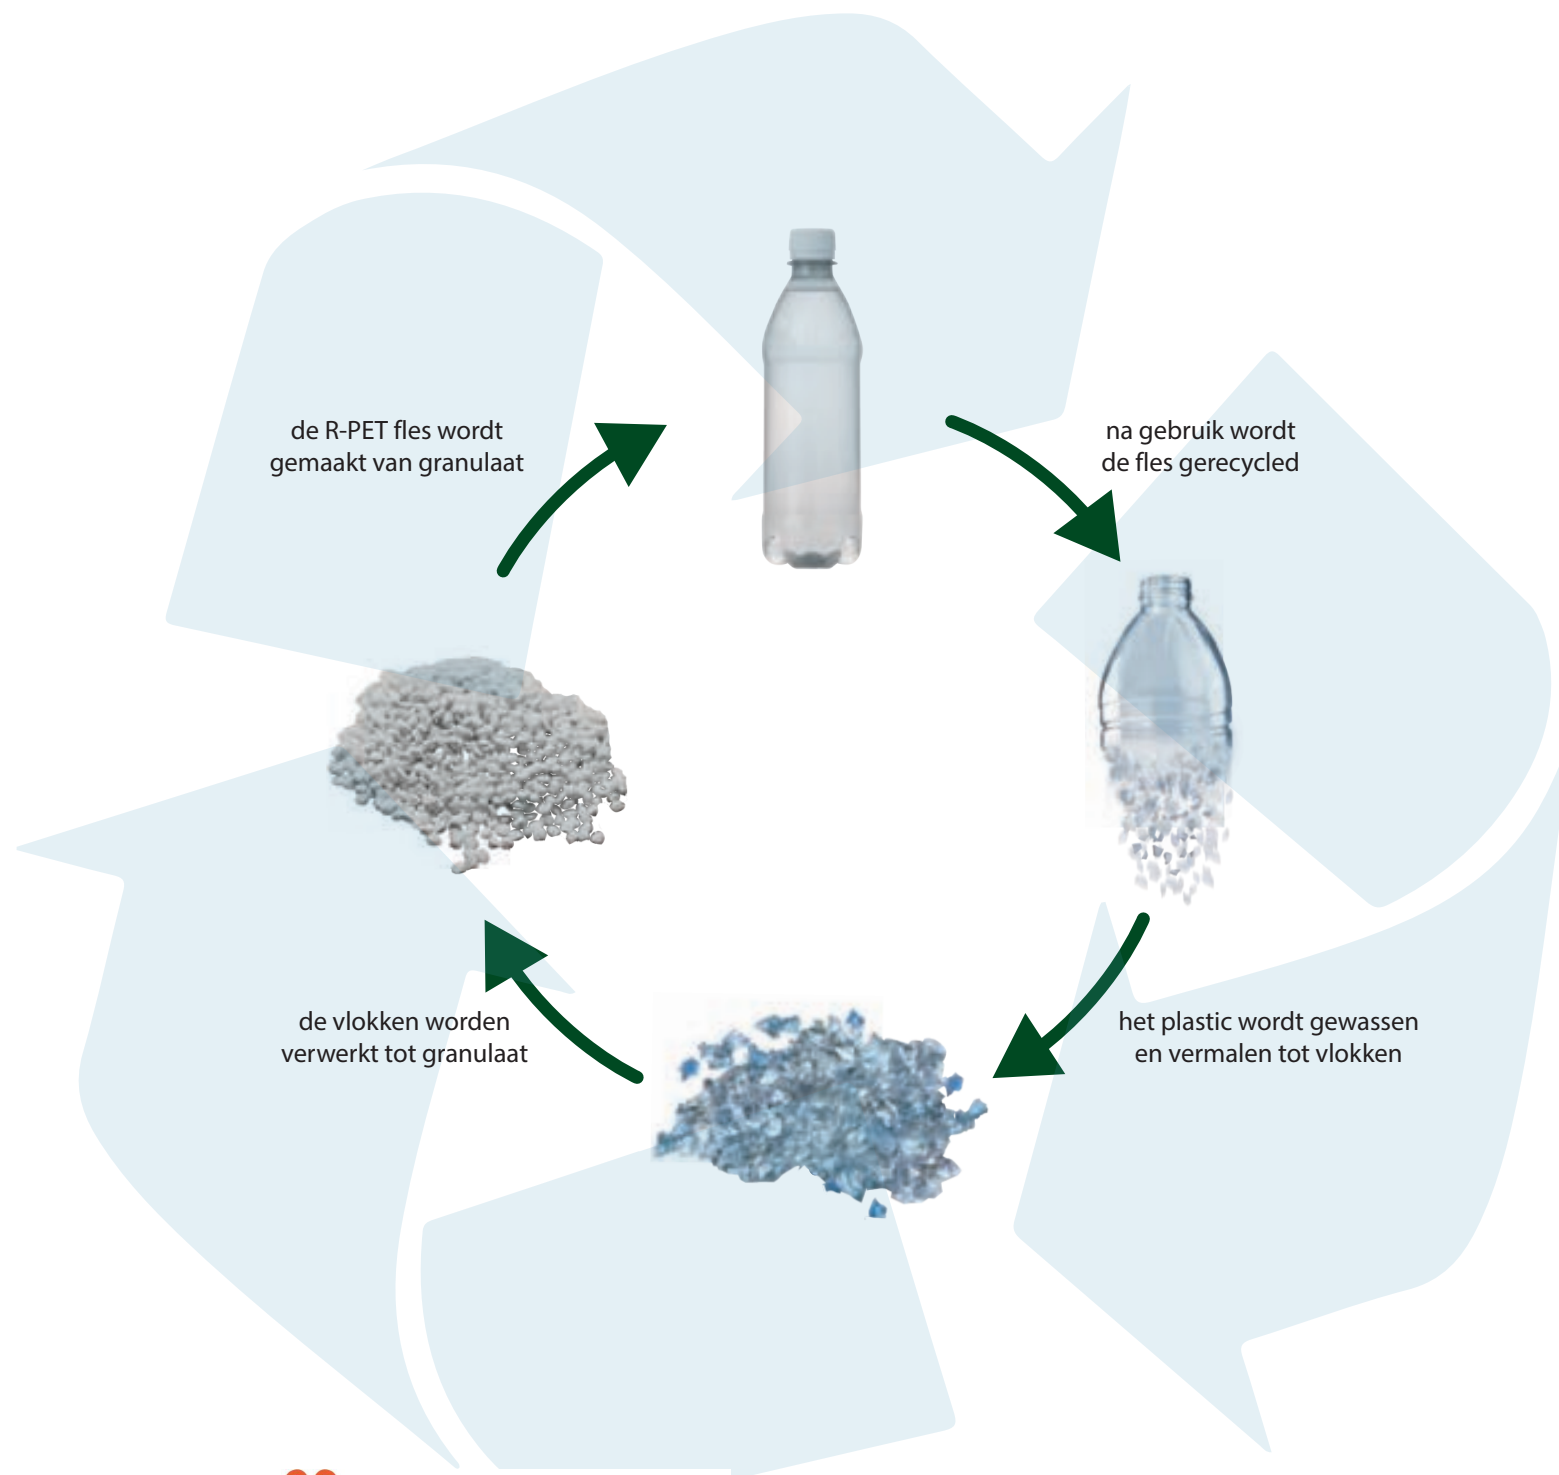

Drinks

THIS BOTTLE
IS MADE OF
100%
RECYCLED
PLASTIC

R-PET mag al R-PET heten als er minimaal 50% aan gerecyclede materiaal als grondstof gebruikt wordt.

Het R-PET dat voor onze flesjes gebruikt wordt, bestaat echter voor **100%** uit gerecyclede materialen. Ingezamelde lege flessen worden in Nederland gerecycled tot nieuwe flessen: 100% R-PET.

Het gebruik van R-PET zorgt voor een sterk verminderde (70-80%) CO2 voetafdruk én reductie van afval dat op de stortplaats belandt.

Bronwater 330 ml met draaidop

6130

omschrijving 330 ml bronwater in een transparante fles met draaidop, fles gemaakt van 100% gerecycled plastic (R-PET)*